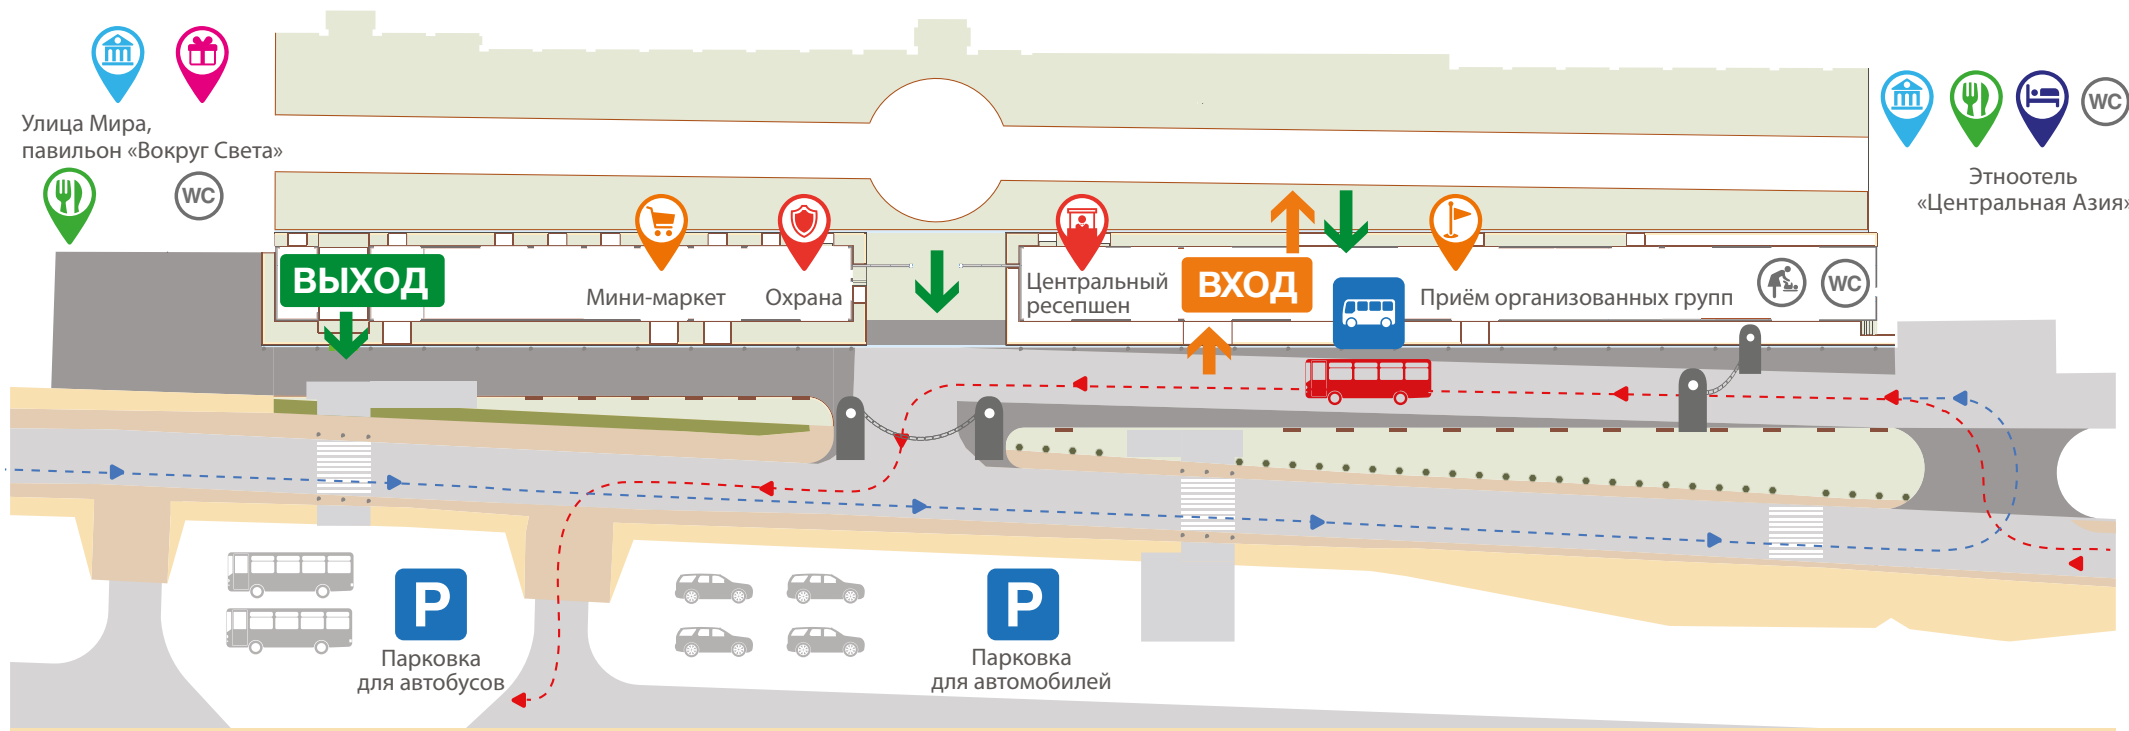

# СХЕМА ПОДЪЕЗДА АВТОБУСОВ

КО ВХОДУ В ЭТНОМИР С УКАЗАНИЕМ ЗОНЫ ПОСАДКИ И ВЫСАДКИ ПАССАЖИРОВ

## УСЛОВНЫЕ ОБОЗНАЧЕНИЯ

Парковка

Место высадки/посадки туристов из автобуса

Линия движения автобуса со стороны г. Боровска

Линия движения автобуса со стороны Минского и Киевского шоссе

Вход в парк

Выход из парка